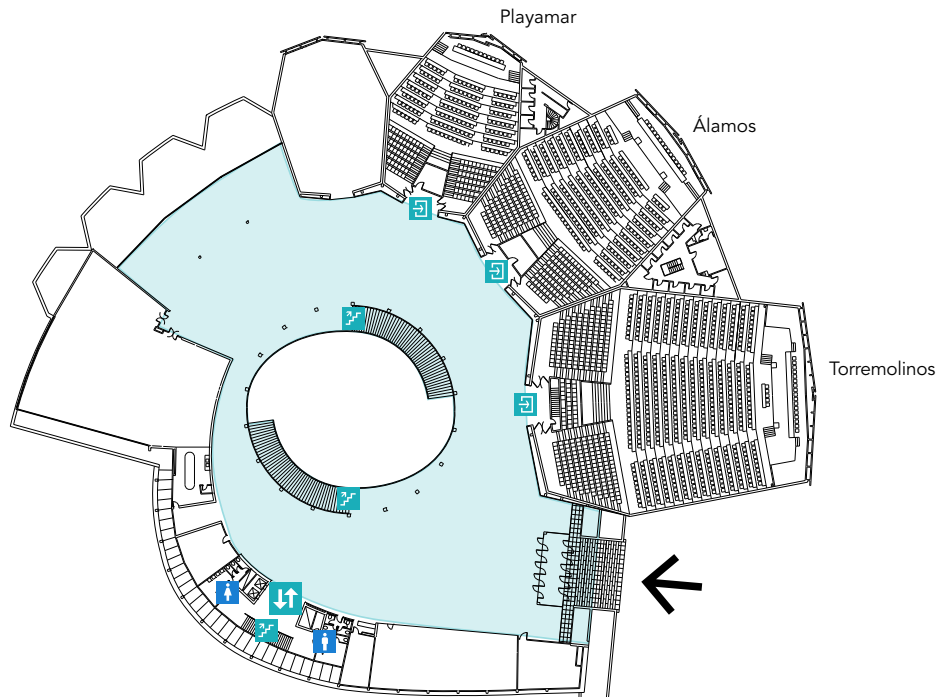

Hall de Exposición

Exhibition Hall

Capacidad Capacity: **Variable**

1ª Planta / 1st Floor

Superficie Total
Total area

3.000 m²

Características:

- Sistema de megafonía
- Wi-Fi
- Aire acondicionado 🌬️
- Acceso a todas las Salas
- Acceso a Cafetería y Sala Jardín

Features:

- Loud-speaker system
- Wi-Fi
- Air conditioning 🌬️
- Access to all Rooms
- Access to Snack Bar and Garden Room

2ª Planta / 2nd Floor

Superficie Total
Total area

2.500 m²

Características:

- Sistema de megafonía
- Wi-Fi
- Aire acondicionado 🌬️
- Acceso a 3 Salas

Features:

- Loud-speaker system
- Wi-Fi
- Air conditioning 🌬️
- Access to three Rooms

- ➔ Acceso Principal / Main Access
- 📄 Acceso a Sala / Room Access
- 🚪 Escaleras / Stairs
- ☕ Cafetería / Snack Bar
- 🚚 Carga y descarga / Loading and unloading
- 👤 Recepción / Reception
- ⬆️ Ascensor / Elevator
- 🚻 Baños / Toilets
- 🌿 Sala Jardín / Garden Room