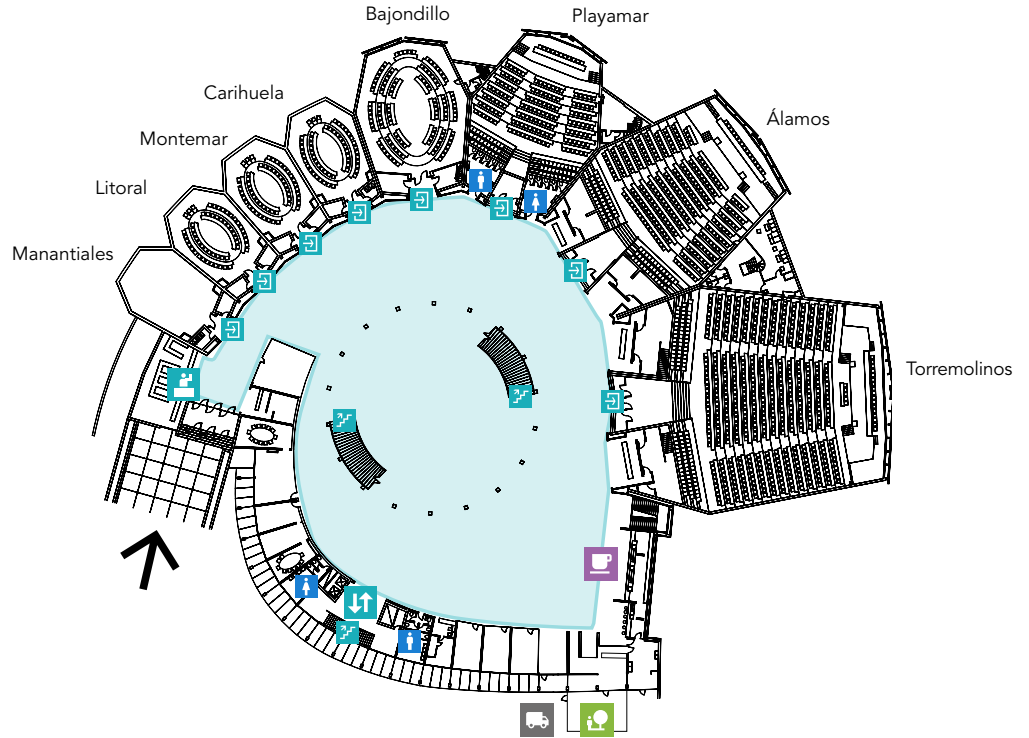

Hall de Exposición

Exhibition Hall

Capacidad Capacity: **Variable**

1ª Planta / 1st Floor

Superficie Total
Total area

3.000 m²

Características:

- Sistema de megafonía
- Wi-Fi
- Aire acondicionado 🌬️
- Acceso a todas las Salas
- Acceso a Cafetería y Sala Jardín

Features:

- Loud-speaker system
- Wi-Fi
- Air conditioning 🌬️
- Access to all Rooms
- Access to Snack Bar and Garden Room

2ª Planta / 2nd Floor

Superficie Total
Total area

2.500 m²

Características:

- Sistema de megafonía
- Wi-Fi
- Aire acondicionado 🌬️
- Acceso a 3 Salas

Features:

- Loud-speaker system
- Wi-Fi
- Air conditioning 🌬️
- Access to three Rooms

- ➔ Acceso Principal / Main Access
- 📄 Acceso a Sala / Room Access
- 🚪 Escaleras / Stairs
- ☕ Cafetería / Snack Bar
- 🚚 Carga y descarga / Loading and unloading
- 👤 Recepción / Reception
- ⬆️ Ascensor / Elevator
- 🚻 Baños / Toilets
- 🌿 Sala Jardín / Garden Room