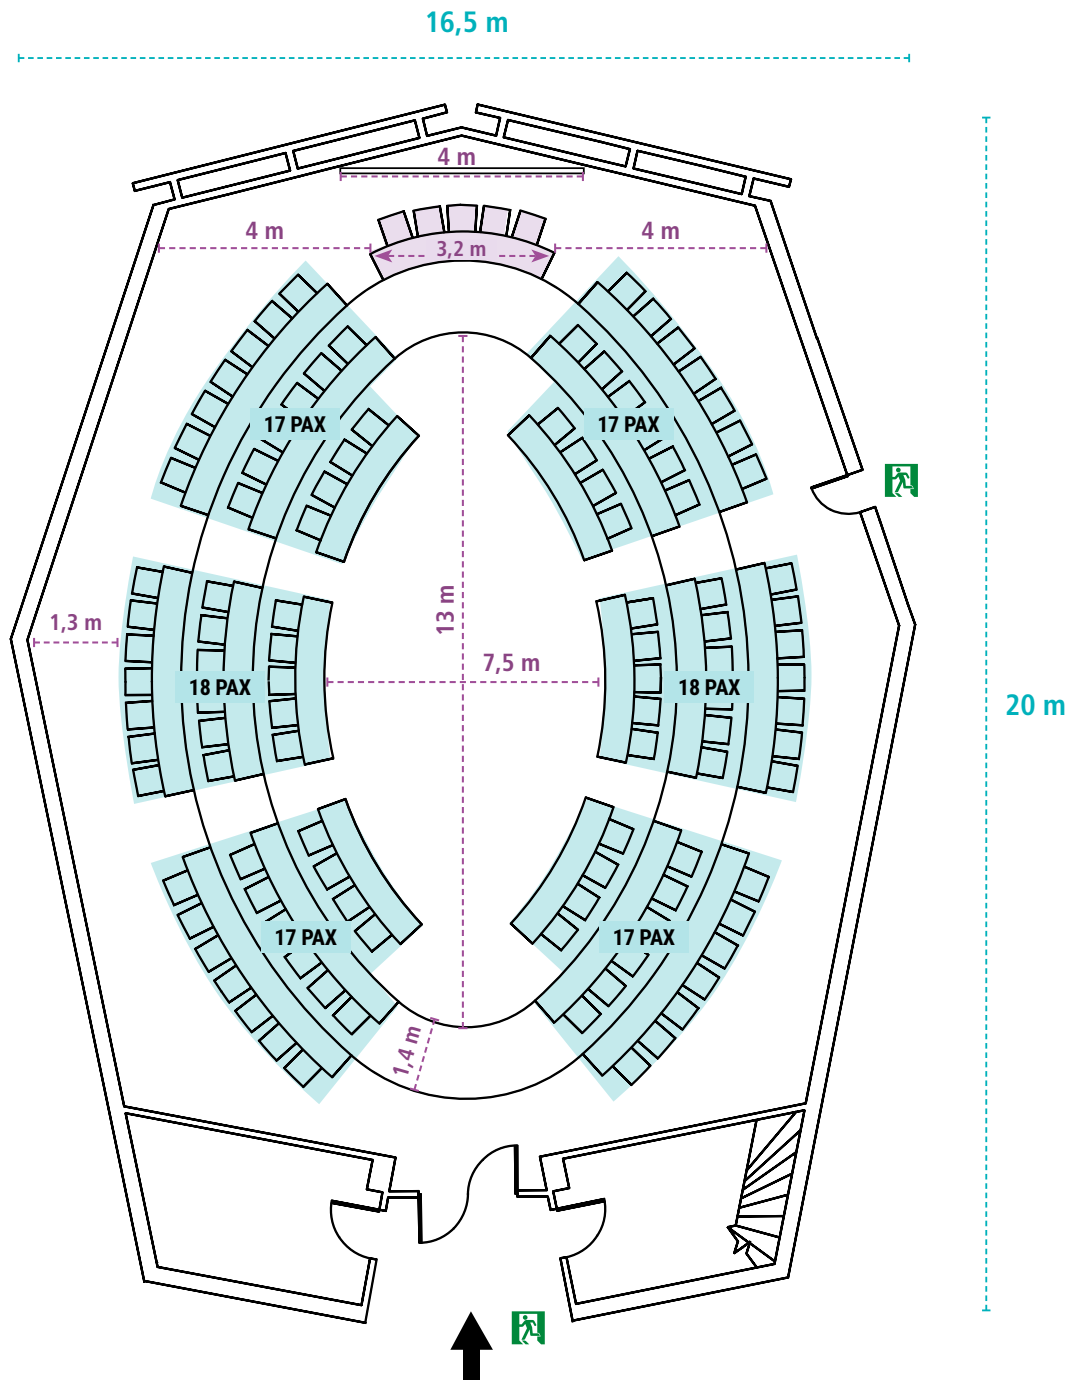

Sala Bajondillo

Bajondillo Room

104 pax

■ Mesa Presidencial / Presidential Table

■ Mesas de Trabajo / Working Tables

➔ Accesos / Access

🚪 Salida de Emergencia / Emergency Exit

Sala Bajondillo

Bajondillo Room

104 pax

FICHA TÉCNICA DATA SHEET

Capacidad Capacity:

Capacidad Real / Real Capacity	104 pax + Presidencia / Presidential
Con mesas de trabajo / With working tables	104 pax
Mesa de Presidencia / Presidential Table	Variable
Cabinas de Traducción / Translation Equipment	5 idiomas / languages

Dimensiones Dimensions:

Superficie Total / Total area	288 m ²
Alto / height	5,4 m
Largo / Leght	20 m
Ancho / Width	16,5 m
Pantalla de la sala / Screen	6 x 4 m

Acceso:

Hall de Exposición
1ª Planta

Access:

Exhibition Hall
1st Floor