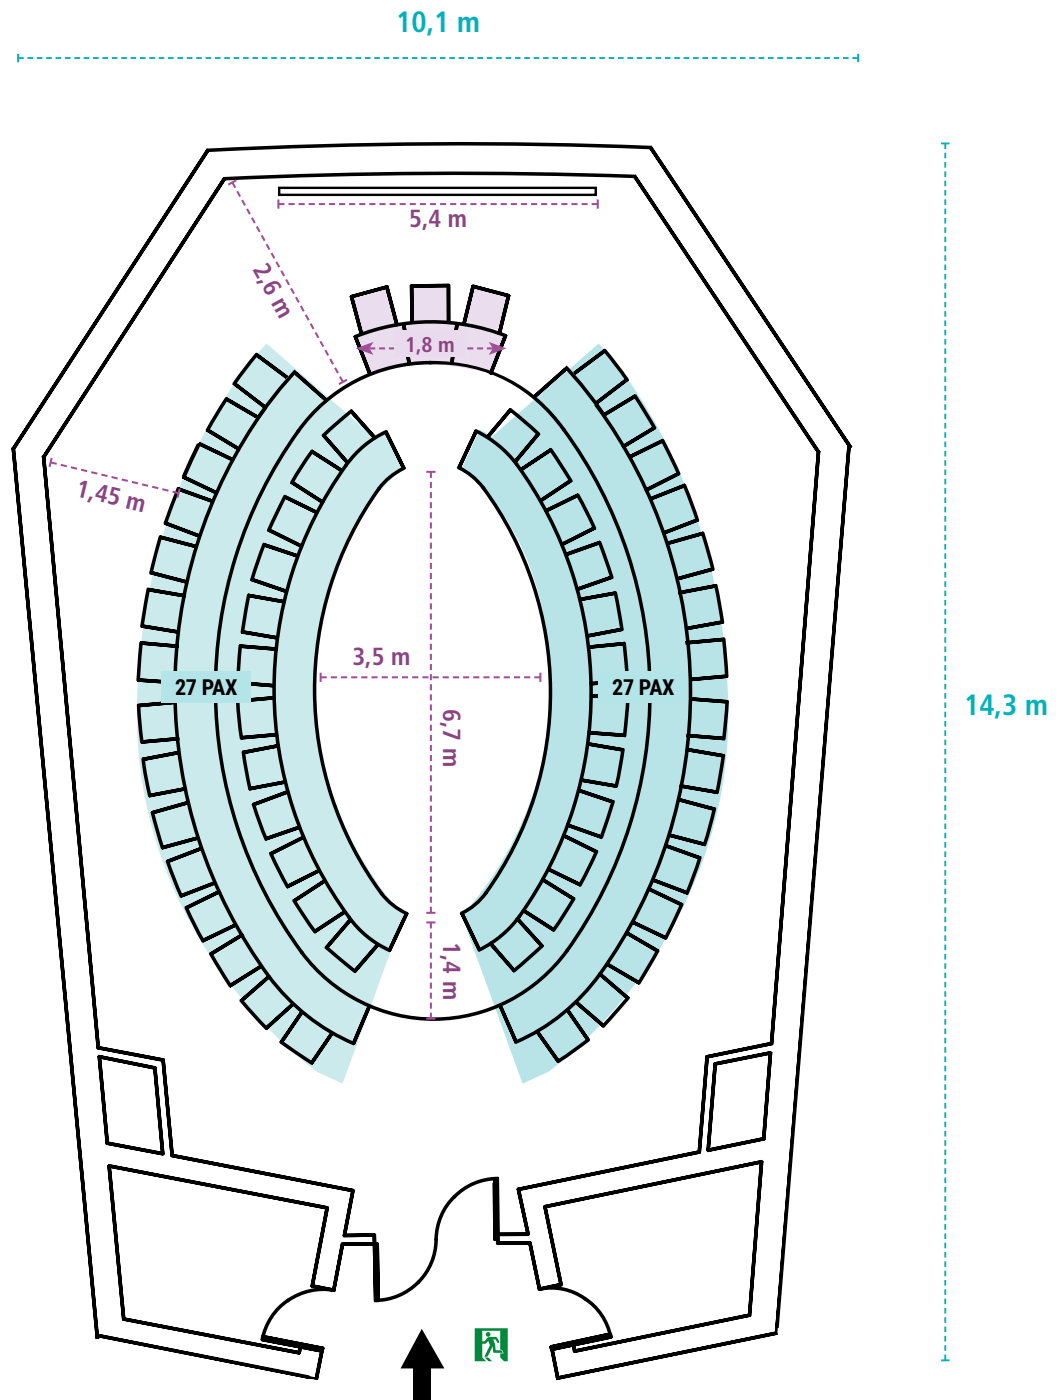

Sala Montemar

Montemar Room

54 pax

■ Mesa Presidencial / Presidential Table

■ Mesas de Trabajo / Working Tables

➔ Accesos / Access

🚪 Salida de Emergencia
Emergency Exit

Sala Montemar

Montemar Room

54 pax

FICHA TÉCNICA DATA SHEET

Capacidad Capacity:

Capacidad Real / Real Capacity	54 pax + Presidencia / Presidential
Con mesas de trabajo / With working tables	54 pax
Mesa de Presidencia / Presidential Table	Variable
Cabinas de Traducción / Translation Equipment	5 idiomas / languages

Dimensiones Dimensions:

Superficie Total / Total area	124 m ²
Alto / height	7,6 m
Largo / Leght	14,3 m
Ancho / Width	10,1 m
Pantalla de la sala / Screen	3 x 3 m

Acceso:

Hall de Exposición
1ª Planta

Access: