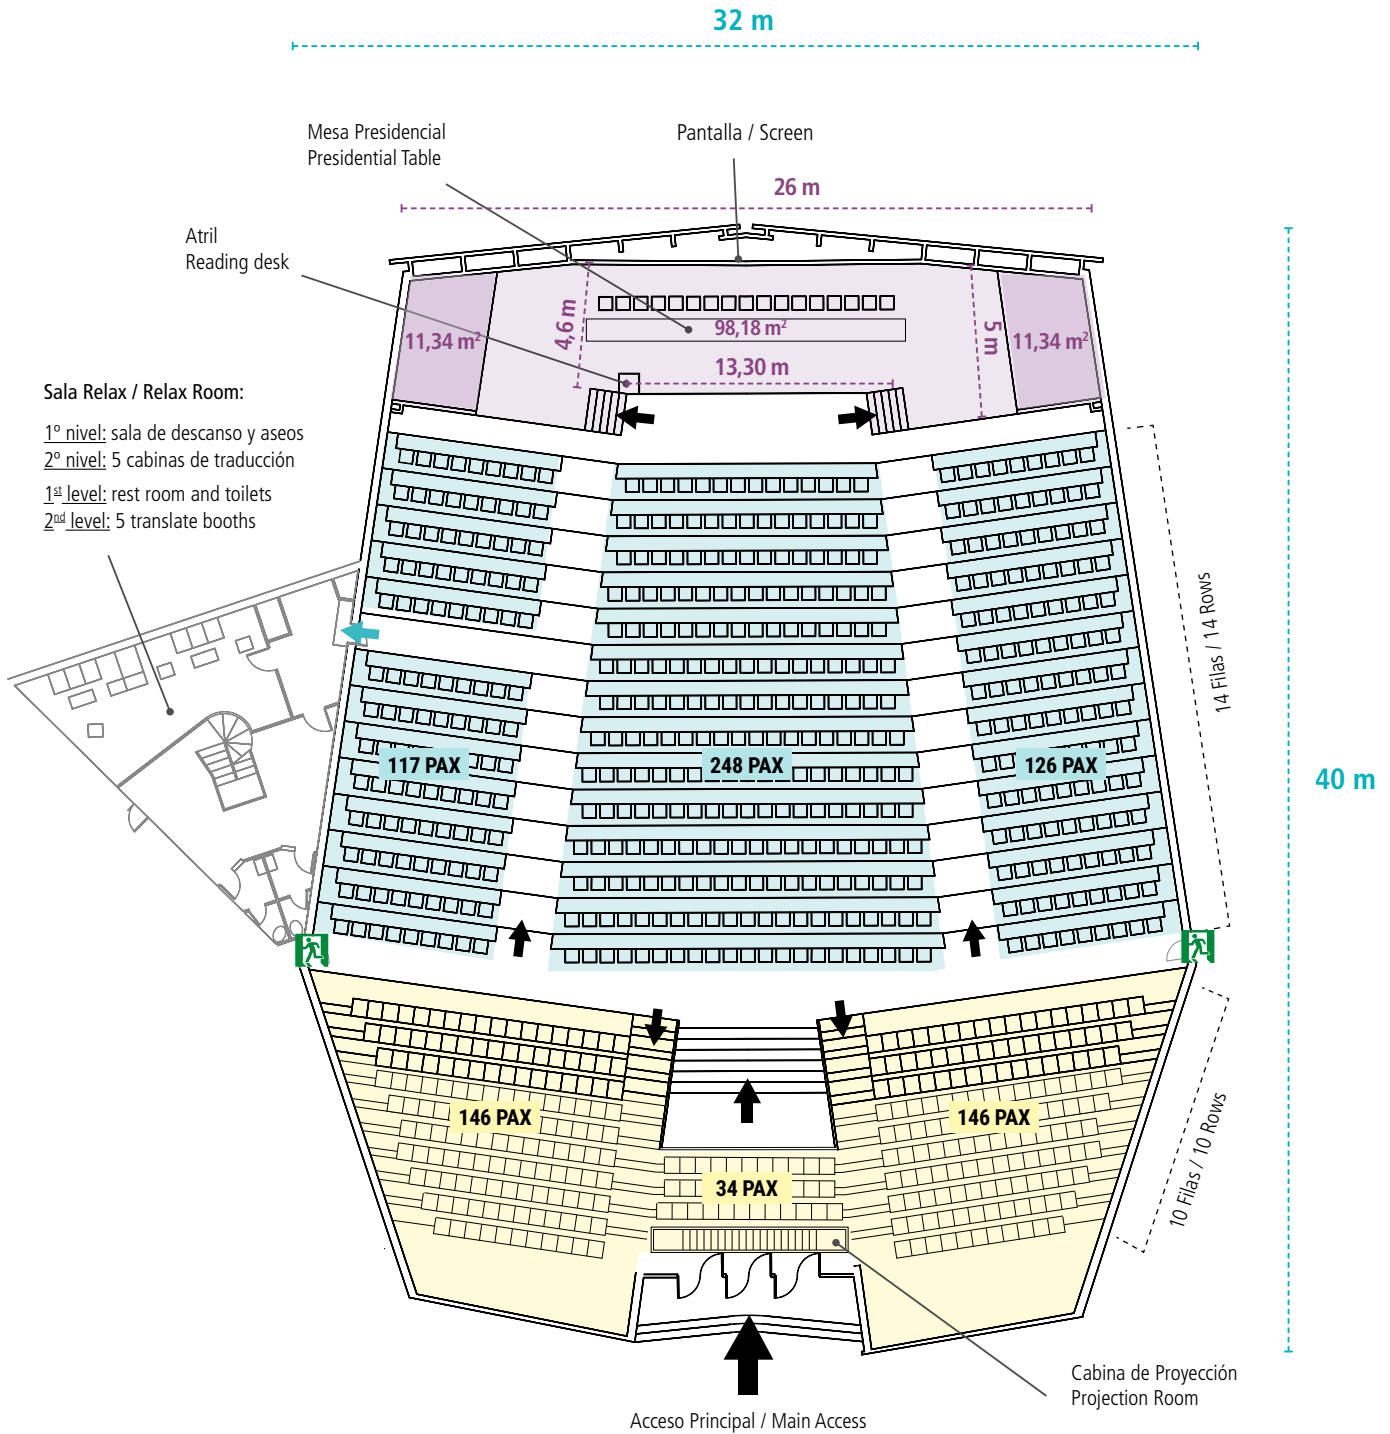

Sala Torremolinos

Torremolinos Room

817 pax

Escenario / Stage

Platea / Orchestra

Accesos / Access

Salida de Emergencia / Emergency Exit

Anfiteatro / Balcony

Sala Relax / Relax Room

Sala Torremolinos

Torremolinos Room

817 pax

FICHA TÉCNICA DATA SHEET

Capacidad Capacity:

Capacidad Real / Real Capacity	817 pax + Presidencia / Presidency
Con mesas de trabajo / With working tables	491 pax
Sin mesas de trabajo / Without working tables	326 pax
Mesa de Presidencia / Presidential Table	Variable
Cabinas de Traducción / Translation Equipment	5 idiomas / languages

Dimensiones Dimensions:

Superficie Total / Total area	1.280 m ²
Alto / height	10,50 m
Largo / Leght	40 m
Ancho / Width	32 m
Pantalla de la sala / Screen	11,80 x 5 m

Acceso:

Hall de Exposición
1ª y 2ª Planta

Access:

Exhibition Hall
1st and 2nd Floor

Equipamiento Equipment:

Equipamiento Audiovisual:

Pantalla
Videoconferencia*
Vídeo y DVD*
Proyector de 3.000 lumens
Pantalla TV informativa en la puerta
Sistema de megafonía
Grabación de sonido