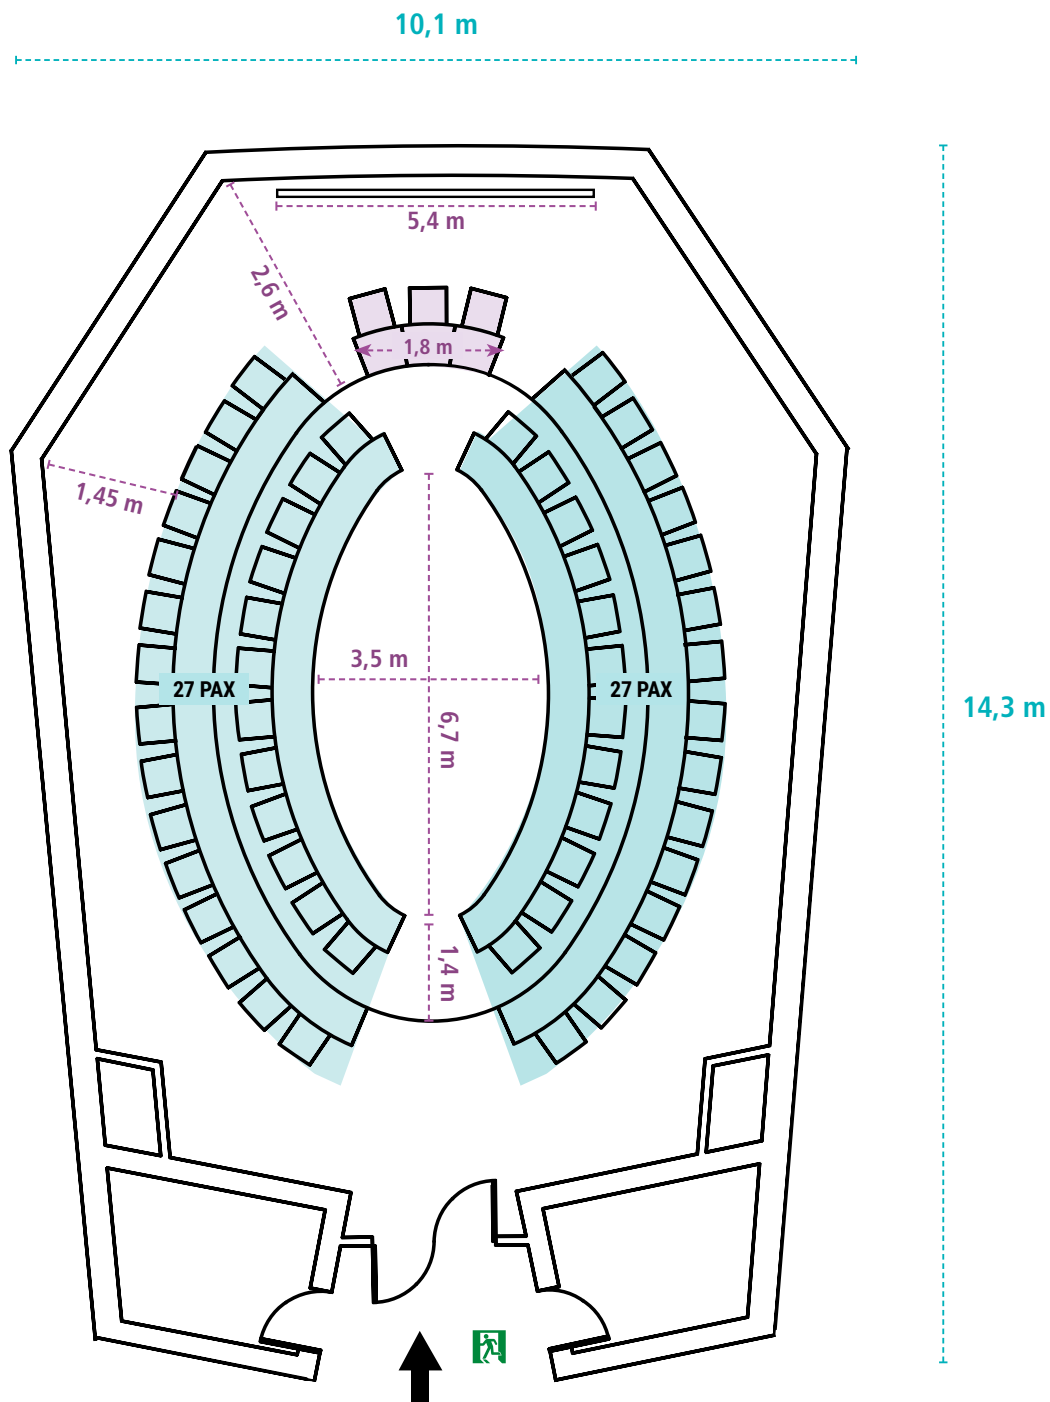

Salas Litoral y Carihuela

Litoral and Carihuela Rooms

54 pax

■ Mesa Presidencial / Presidential Table

■ Mesas de Trabajo / Working Tables

➔ Accesos / Access

Salida de Emergencia
Emergency Exit

Salas Litoral y Carihuela

Litoral and Carihuela Rooms

54 pax

FICHA TÉCNICA DATA SHEET

Capacidad Capacity:

	Litoral ①	Carihuela ②
Capacidad real / Real capacity	54 pax (*)	54 pax (*)
Con mesas de trabajo With working tables	54 pax	54 pax
Mesa de Presidencia / Head Table	2,2 x 0,7 m (**)	2,2 x 0,7 m (**)
Cabinas de Traducción Translation Equipment	5 idiomas 5 lenguajes	-

Dimensiones Dimensions:

Superficie Total / Total area	124 m ²
Alto / height	7,6 m
Largo / Length	14,3 m
Ancho / Width	10,1 m
Pantalla de la sala / Screen	3 x 3 m

Acceso:

Hall de Exposición
1ª Planta

Access: