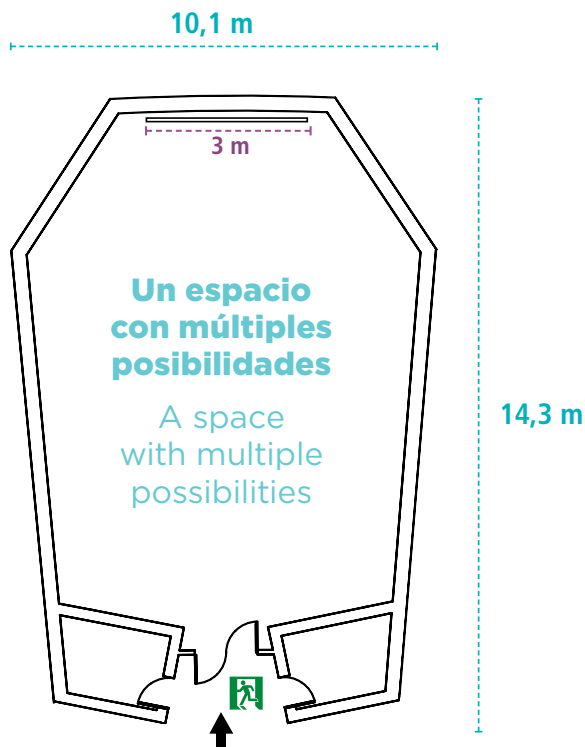

52 pax

OPCIÓN B:

52 sillas + 26 mesas

OPTION B:

52 chairs + 26 tables

56 pax

OPCIÓN C:

56 sillas + 56 mesas
+ Mesa Presidencial (nº plazas a elegir)

OPTION C:

56 chairs + 56 tables
+ Presidential Table (No. of seats to choose)

90 pax

OPCIÓN D:

90 sillas de pala
+ Mesa Presidencial (nº plazas a elegir)

OPTION D:

90 chair-desks
+ Presidential Table (No. of seats to choose)

 Salida de Emergencia
Emergency Exit

 Accesos / Access

Sala Manantiales

Manantiales Room

Capacidad Capacity: **Variable**

FICHA TÉCNICA DATA SHEET

Capacidad Capacity:

Capacidad Real / Real Capacity	Variable según montaje Variable according assembly
Con mesas de trabajo / With working tables	26-90 pax
Sin mesas de trabajo / Without working tables	Variable
Mesa de Presidencia / Head Table	Variable
Cabinas de Traducción / Translation Equipment	-
Pantalla de la sala / Screen	Móvil / Mobile

Dimensiones Dimensions:

Superficie Total / Total area	124 m ²
Alto / height	3,5 m
Largo / Length	14,3 m
Ancho / Width	10,1 m
Pantalla de la sala / Screen	3 x 3 m

Acceso:

Hall de Exposición
1ª Planta

Access: