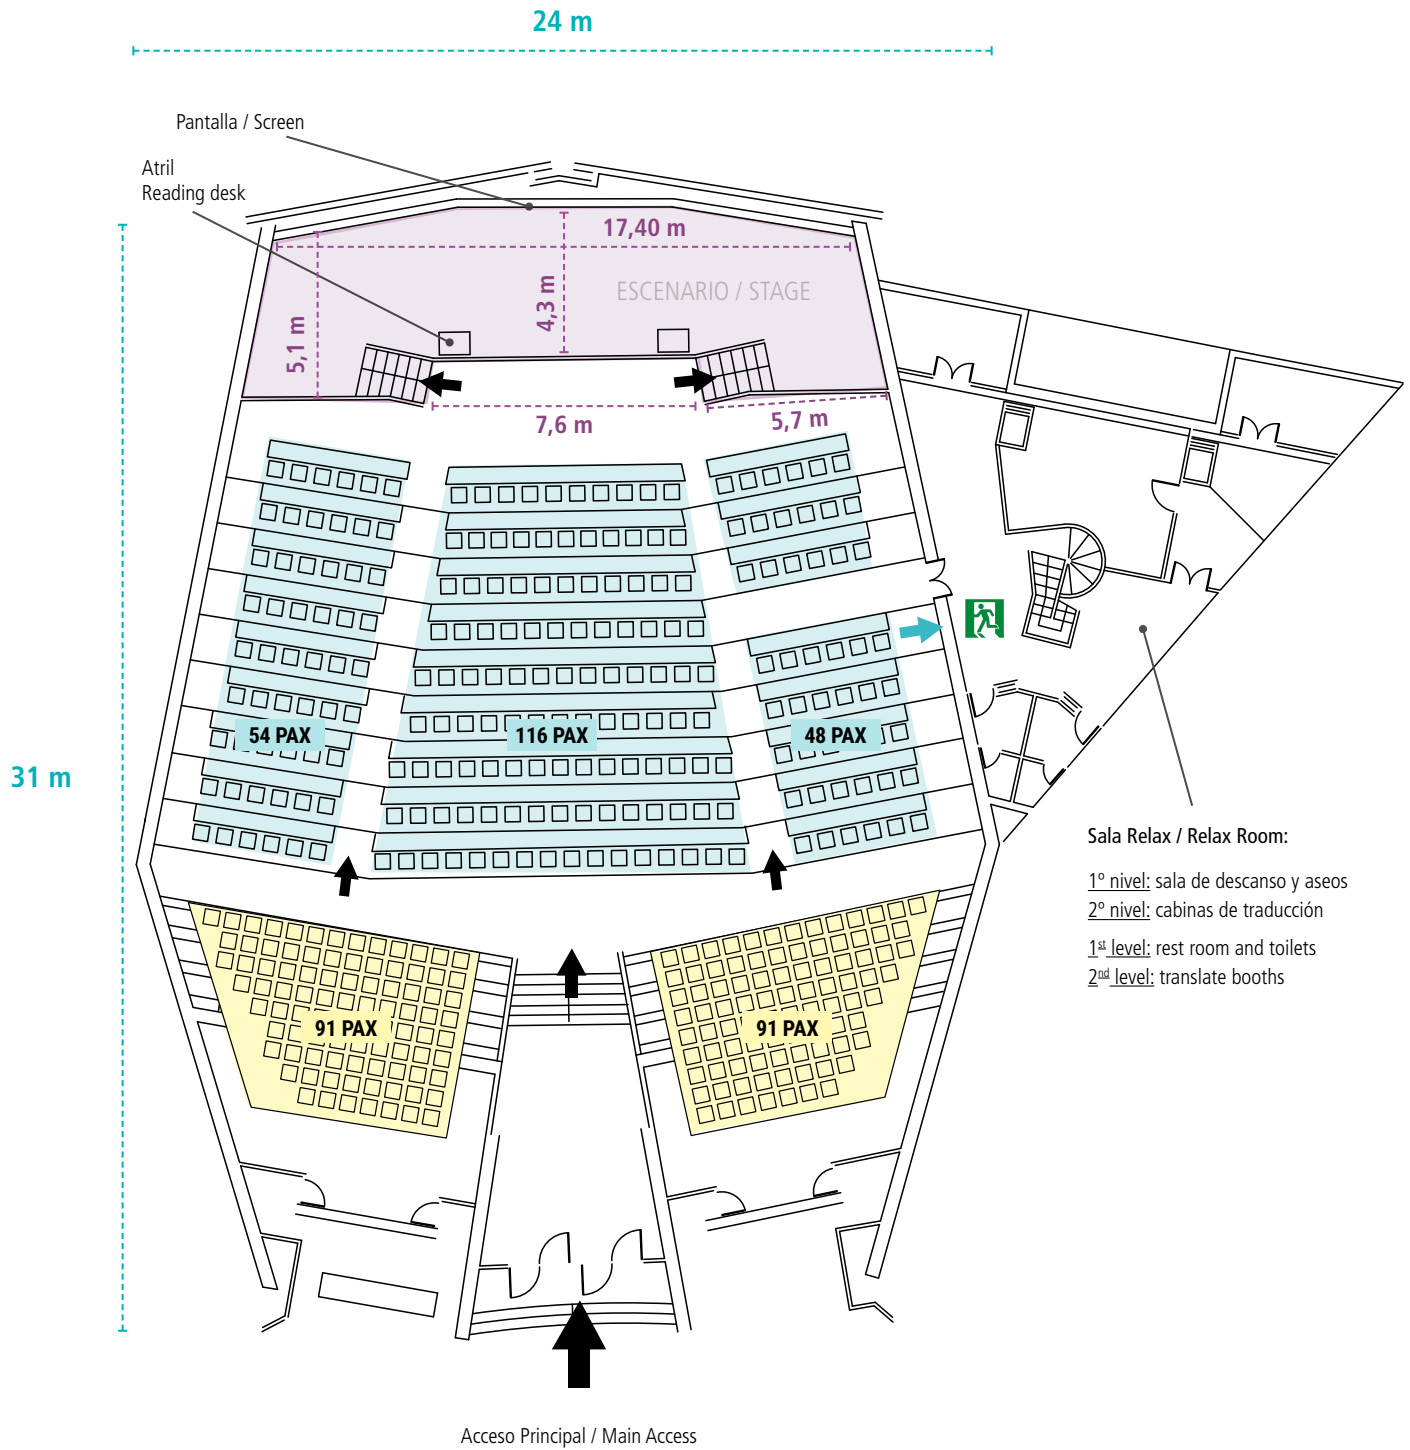

Sala Álamos

Álamos Room

400 pax

Escenario / Stage

Platea / Orchestra

Accesos / Access

Salida de Emergencia
Emergency Exit

Anfiteatro / Balcony

Sala Relax / Relax Room

Sala Álamos

Álamos Room

400 pax

FICHA TÉCNICA DATA SHEET

Capacidad Capacity:

Capacidad Real / Real Capacity	400 pax + Presidencia / Presidency
Con mesas de trabajo / With working tables	218 pax
Sin mesas de trabajo / Without working tables	182 pax
Mesa de Presidencia / Presidential Table	Variable
Cabinas de Traducción / Translation Equipment	5 idiomas / languages

Dimensiones Dimensions:

Superficie Total / Total area	658,5 m ²
Alto / height	8,5 m
Largo / Length	31 m
Ancho / Width	24 m
Pantalla de la sala / Screen	6,3 x 4,5 m

Acceso:

Hall de Exposición
1^ª y 2^ª Planta

Seat Numbering