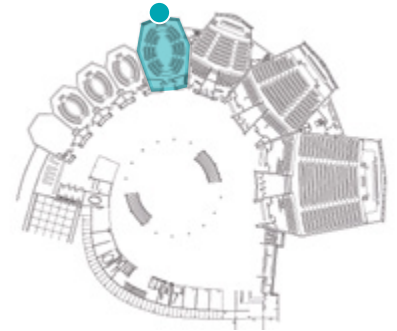

Sala Bajondillo

Bajondillo Room

104 pax

■ Mesa Presidencial / Presidential Table

■ Mesas de Trabajo / Working Tables

➔ Accesos / Access

Salida de Emergencia
Emergency Exit

Sala Bajondillo

Bajondillo Room

104 pax

FICHA TÉCNICA DATA SHEET

Capacidad Capacity:

Capacidad Real / Real Capacity	104 pax + Presidencia / Presidential
Con mesas de trabajo / With working tables	104 pax
Mesa de Presidencia / Presidential Table	Variable
Cabinas de Traducción / Translation Equipment	5 idiomas / languages

Dimensiones Dimensions:

Superficie Total / Total area	320 m ²
Alto / height	5,2 m
Largo / Length	20 m
Ancho / Width	16,5 m
Pantalla de la sala / Screen	6 x 4 m

Acceso:

Hall de Exposición
1^{er} Planta

Access: