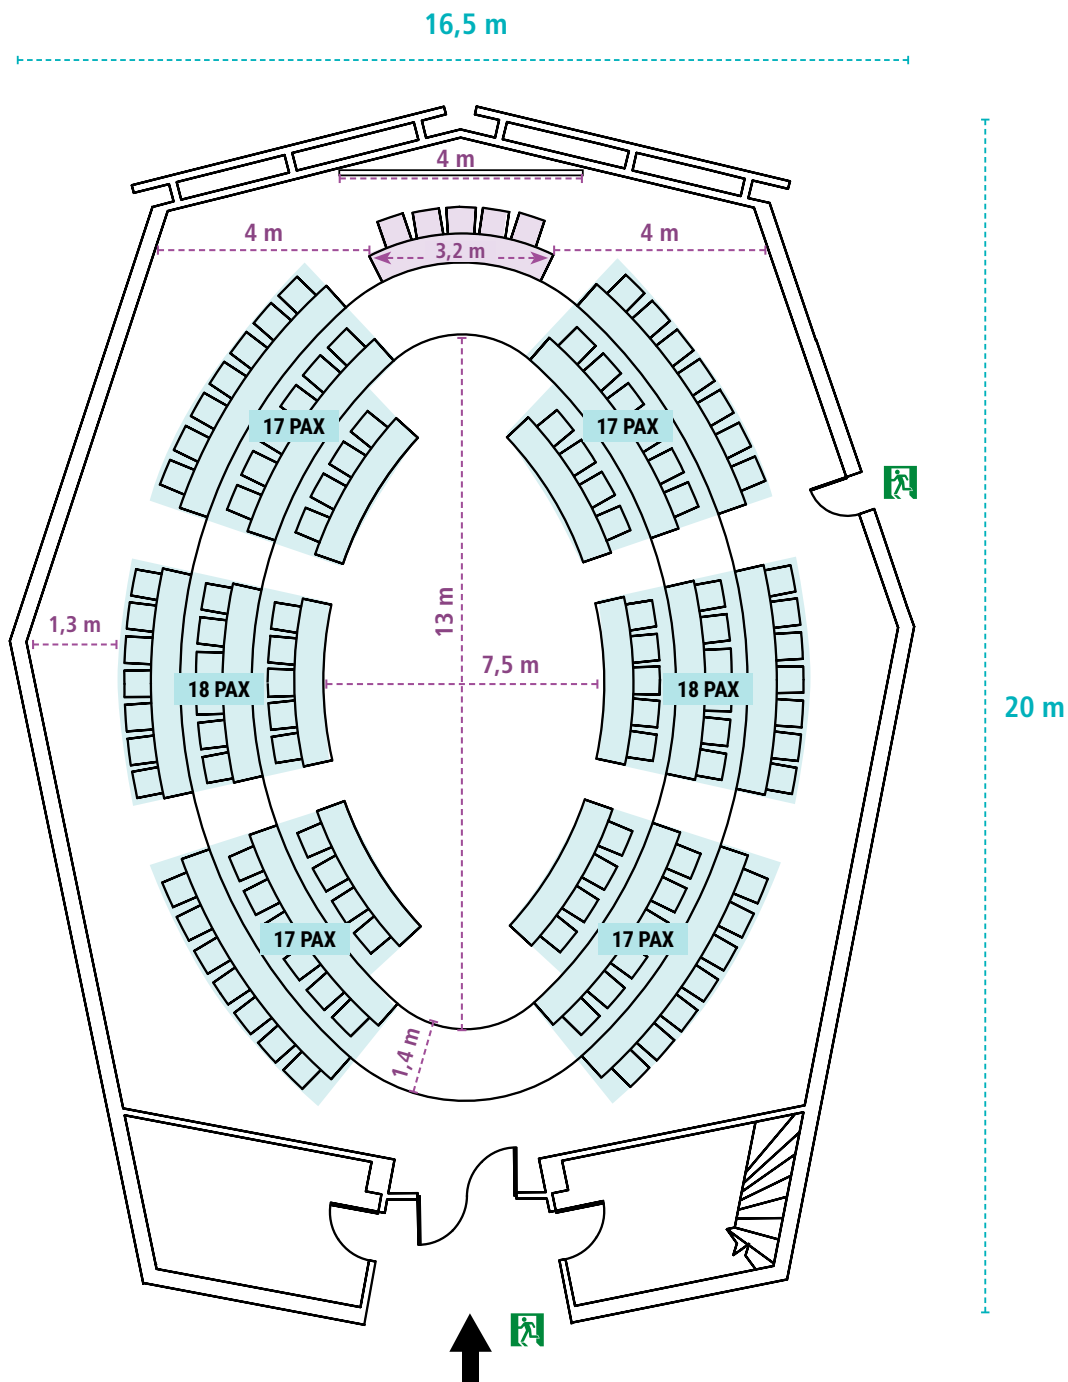

Sala Bajondillo

Bajondillo Room

104 pax

■ Mesa Presidencial / Presidential Table

■ Mesas de Trabajo / Working Tables

➔ Accesos / Access

Salida de Emergencia
Emergency Exit

Sala Bajondillo

Bajondillo Room

104 pax

FICHA TÉCNICA DATA SHEET

Capacidad Capacity:

Capacidad Real / Real Capacity	104 pax + Presidencia / Presidential
Con mesas de trabajo / With working tables	104 pax
Mesa de Presidencia / Presidential Table	Variable
Cabinas de Traducción / Translation Equipment	5 idiomas / languages

Dimensiones Dimensions:

Superficie Total / Total area	320 m ²
Alto / height	5,2 m
Largo / Length	20 m
Ancho / Width	16,5 m
Pantalla de la sala / Screen	6 x 4 m

Acceso:

Hall de Exposición
1^{er} Planta

Access: