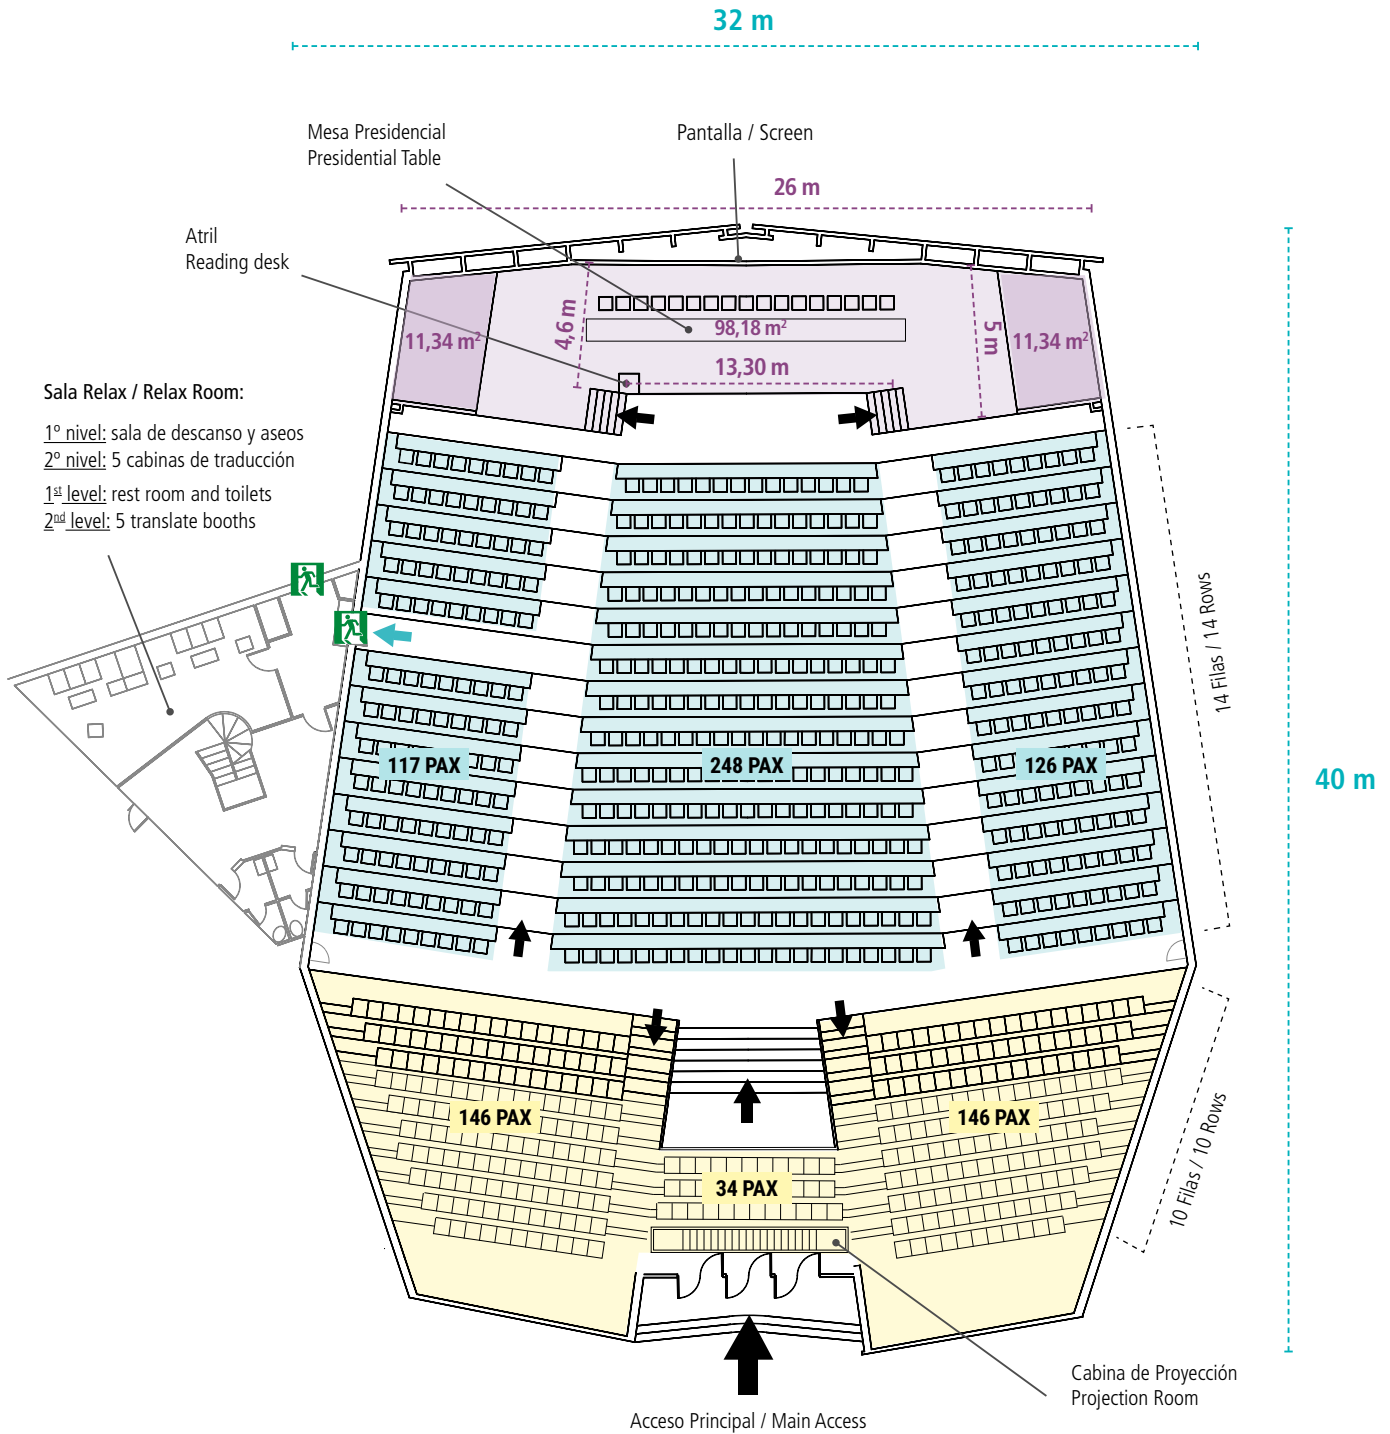

Sala Torremolinos

Torremolinos Room

817 pax

Escenario / Stage

Platea / Orchestra

Accesos / Access

Salida de Emergencia / Emergency Exit

Anfiteatro / Balcony

Sala Relax / Relax Room

Sala Torremolinos

Torremolinos Room

817 pax

FICHA TÉCNICA DATA SHEET

Capacidad Capacity:

Capacidad Real / Real Capacity	817 pax + Presidencia / Presidency
Con mesas de trabajo / With working tables	491 pax
Sin mesas de trabajo / Without working tables	326 pax
Mesa de Presidencia / Presidential Table	Variable
Cabinas de Traducción / Translation Equipment	5 idiomas / languages

Dimensiones Dimensions:

Superficie Total / Total area	1.117,31 m ²
Alto / height	10,50 m
Largo / Length	40 m
Ancho / Width	32 m
Pantalla de la sala / Screen	11,80 x 5 m

Acceso:

Hall de Exposición
1^ª y 2^ª Planta