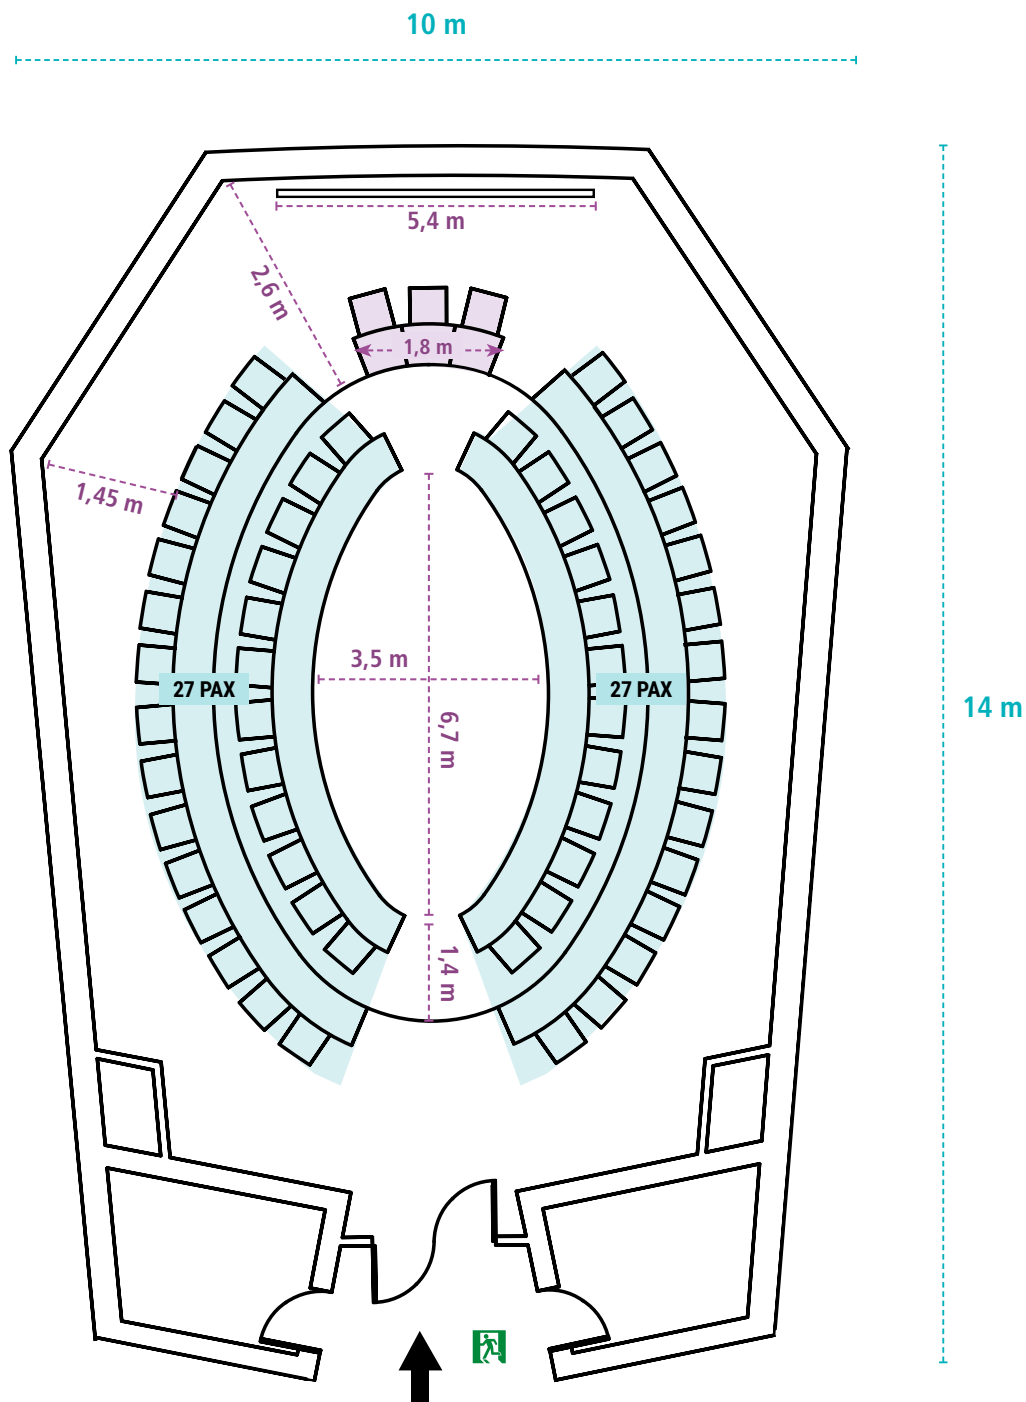

Salas Litoral y Carihuela

Litoral and Carihuela Rooms

54 pax

■ Mesa Presidencial / Presidential Table

■ Mesas de Trabajo / Working Tables

➔ Accesos / Access

Salida de Emergencia
Emergency Exit

Salas Litoral y Carihuela

Litoral and Carihuela Rooms

54 pax

FICHA TÉCNICA DATA SHEET

Capacidad Capacity:

	Litoral ①	Carihuela ②
Capacidad real / Real capacity	54 pax (*)	54 pax (*)
Con mesas de trabajo With working tables	54 pax	54 pax
Mesa de Presidencia / Head Table	2,2 x 0,7 m (**)	2,2 x 0,7 m (**)
Cabinas de Traducción Translation Equipment	5 idiomas 5 languages	-

Dimensiones Dimensions:

Superficie Total / Total area	140 m ²
Alto / height	3,6 m
Largo / Length	14 m
Ancho / Width	10 m
Pantalla de la sala / Screen	3 x 3 m

Acceso:

Hall de Exposición
1^{er} Planta

Access: