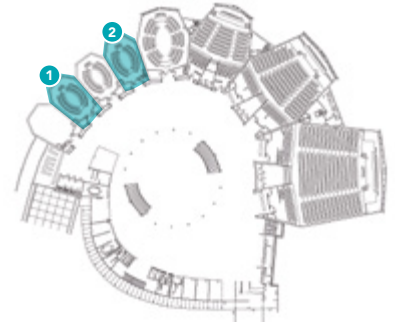

Salas Litoral y Carihuela

Litoral and Carihuela Rooms

54 pax

■ Mesa Presidencial / Presidential Table

■ Mesas de Trabajo / Working Tables

➔ Accesos / Access

Salida de Emergencia
Emergency Exit

Salas Litoral y Carihuela

Litoral and Carihuela Rooms

54 pax

FICHA TÉCNICA DATA SHEET

Capacidad Capacity:

	Litoral ①	Carihuela ②
Capacidad real / Real capacity	54 pax (*)	54 pax (*)
Con mesas de trabajo With working tables	54 pax	54 pax
Mesa de Presidencia / Head Table	2,2 x 0,7 m (**)	2,2 x 0,7 m (**)
Cabinas de Traducción Translation Equipment	5 idiomas 5 languages	-

Dimensiones Dimensions:

Superficie Total / Total area	140 m ²
Alto / height	3,6 m
Largo / Length	14 m
Ancho / Width	10 m
Pantalla de la sala / Screen	3 x 3 m

Acceso:

Hall de Exposición
1^{er} Planta

Access: