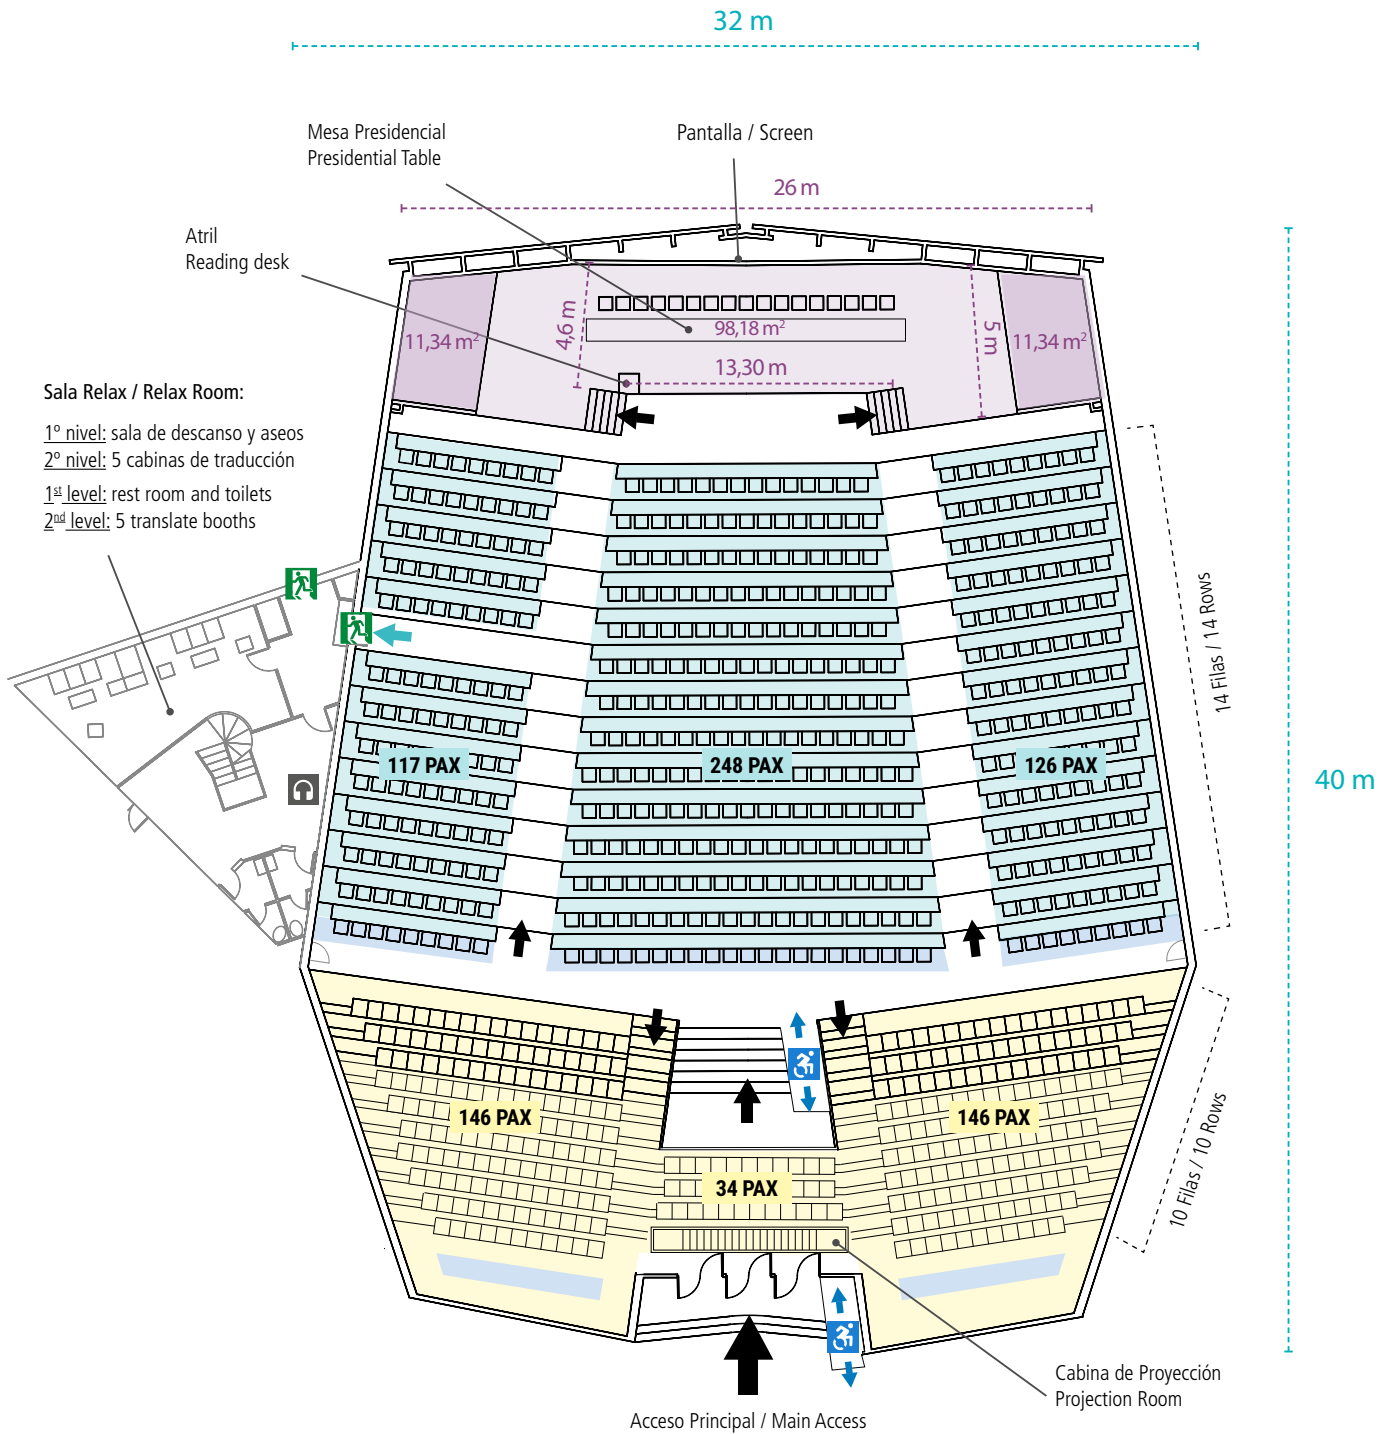

Sala Torremolinos

Torremolinos Room

817 pax

- Escenario / Stage
- Anfiteatro / Balcony
- Accesos / Access
- Cabina de Traducción
Translate Booth
- Salida de Emergencia
Emergency Exit
- Rampa accesible / Accessible Ramp
- Accesible
Accessible
- Sala Relax / Relax Room
- Localidades Accesibles
Accessible localities

Sala Torremolinos

Torremolinos Room

817 pax

FICHA TÉCNICA DATA SHEET

Capacidad Capacity:

Capacidad Real / Real Capacity	817 pax + Presidencia / Presidency
Con mesas de trabajo / With working tables	491 pax
Sin mesas de trabajo / Without working tables	326 pax
Mesa de Presidencia / Presidential Table	Variable
Cabinas de Traducción / Translation Equipment	5 idiomas / languages

Dimensiones Dimensions:

Superficie Total / Total area	1.117,31 m ²
Alto / height	10,50 m
Largo / Length	40 m
Ancho / Width	32 m
Pantalla de la sala / Screen	11,80 x 5 m

Acceso:

Hall de Exposición
1^ª y 2^ª Planta