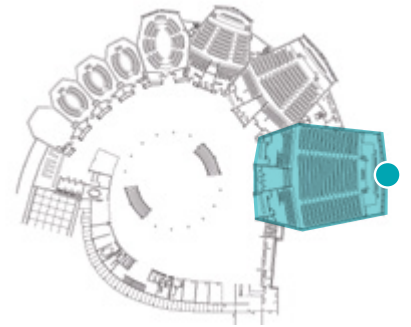

Sala Torremolinos

Torremolinos Room

817 pax

FICHA TÉCNICA DATA SHEET

Capacidad Capacity:

Capacidad Real / Real Capacity	817 pax + Presidencia / Presidency
Con mesas de trabajo / With working tables	491 pax
Sin mesas de trabajo / Without working tables	326 pax
Mesa de Presidencia / Presidential Table	Variable
Cabinas de Traducción / Translation Equipment	5 idiomas / languages

Dimensiones Dimensions:

Superficie Total / Total area	1.117,31 m ²
Alto / height	10,50 m
Largo / Length	40 m
Ancho / Width	32 m
Pantalla de la sala / Screen	11,80 x 5 m

Acceso:

Hall de Exposición
1^ª y 2^ª Planta